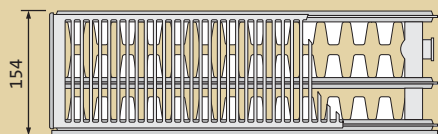

Ramo Compact *тип 33*

панельные радиаторы

PURMO RC 33

КОД ЗАКАЗА : RC33XXXXYYYY

ПРИМЕР : RC336001200

сокращённое наименование

тип

высота

длина