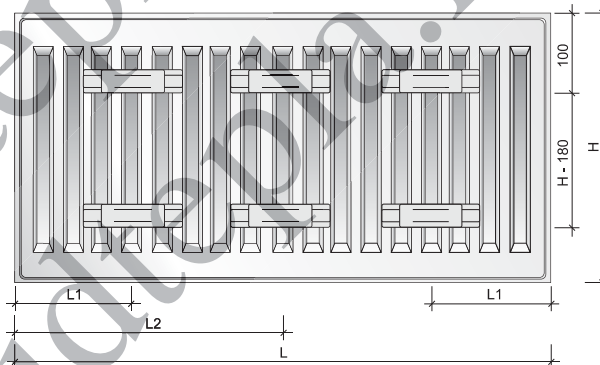

Ramo Compact

панельные радиаторы

виды сбоку

вид спереди

вид сзади

ёмкость, вес и монтажные размеры

ёмкость: л/м					
тип \ Выс.	300	500	600	900	
11	1,7	2,7	3,2	4,5	
21s	3,4	5,5	6,6	9,0	
22	3,4	5,5	6,6	9,0	
33	5,1	8,2	9,8	13,3	

вес: кг/м					
тип \ Выс.	300	500	600	900	
11	11,7	19,9	24,0	36,2	
21s	16,7	27,9	33,5	50,1	
22	19,0	32,2	38,8	58,8	
33	27,2	46,1	55,5	83,6	

монтажные размеры: мм					
тип	RC 11	RC 21s, RC 22, RC 33			
L	L1	L2	L1	L2	
400-1600	117	-	133	-	
1800	117	917	133	900	
2000	117	1017	133	1000	
2300	117	1150	133	1150	
2600	117	1317	133	1300	
3000	117	1517	133	1500	

рекомендуемые подсоединения