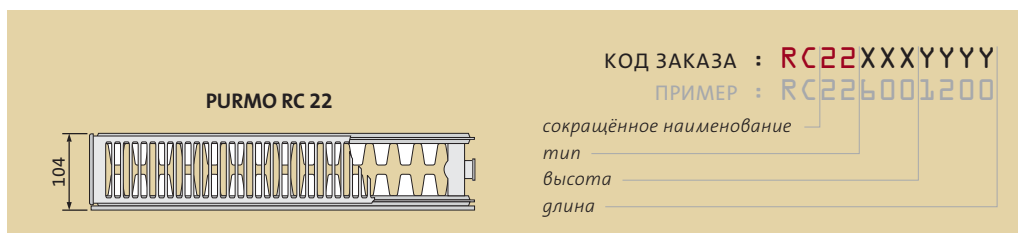

панельные радиаторы

Ramo Compact *mun 22*

длина [мм]	параметры $t_z / t_p / t_i$	высота [мм]			
		300	500	600	900
400	90/70/20 °C	471	729	847	1167
	75/65/20 °C	375	578	670	920
500	90/70/20 °C	589	911	1059	1459
	75/65/20 °C	469	722	838	1151
600	90/70/20 °C	707	1093	1271	1751
	75/65/20 °C	562	866	1006	1381
700	90/70/20 °C				
	75/65/20 °C				
800	90/70/20 °C	943	1458	1695	2335
	75/65/20 °C	750	1155	1341	1841
900	90/70/20 °C				
	75/65/20 °C				
1000	90/70/20 °C	1178	1822	2119	2919
	75/65/20 °C	937	1444	1676	2301
1100	90/70/20 °C				
	75/65/20 °C				
1200	90/70/20 °C	1414	2187	2542	3502
	75/65/20 °C	1124	1733	2011	2761
1400	90/70/20 °C	1650	2551	2966	4086
	75/65/20 °C	1312	2022	2346	3221
1600	90/70/20 °C	1885	2916	3390	4670
	75/65/20 °C	1499	2310	2682	3682
1800	90/70/20 °C	2121	3280	3814	5254
	75/65/20 °C	1687	2599	3017	4142
2000	90/70/20 °C	2357	3644	4237	5837
	75/65/20 °C	1874	2888	3352	4602
2300	90/70/20 °C	2710	4191	4873	
	75/65/20 °C	2155	3321	3855	
2600	90/70/20 °C	3064	4738	5509	
	75/65/20 °C	2436	3754	4358	
3000	90/70/20 °C	3535	5467	6356	
	75/65/20 °C	2811	4332	5028	

Тепловая мощность радиаторов (Вт) по норме EN 442 для параметров 90/70/20 °C и 75/65/20 °C.

[Вт/м] 105/75/20 °C показатель n	1428 1,3000	2215 1,3197	2579 1,3295	3563 1,3488

типы радиаторов доступны на складе