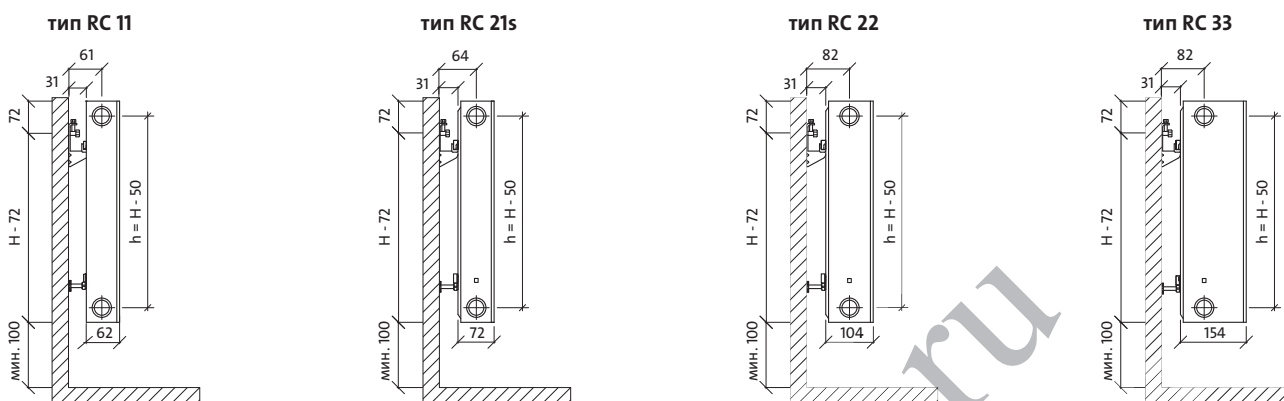

Ramo Compact

панельные радиаторы

виды сбоку