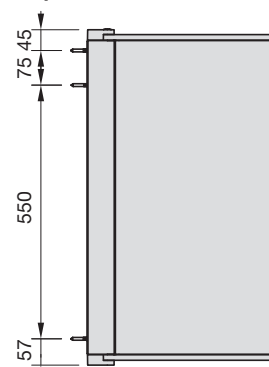

Крепеж:

Модель	Исполнение	Артикул
PLNS-1-AL/P	Алюминий	7640112382101
PLNS-1-AS/P	Алюминий с сериграфией	7640112382118
PLNS-1-W/P	Матовый белый RAL 9016	7640112382088
PLNS-1-V/P	Вулканик	7640112382095