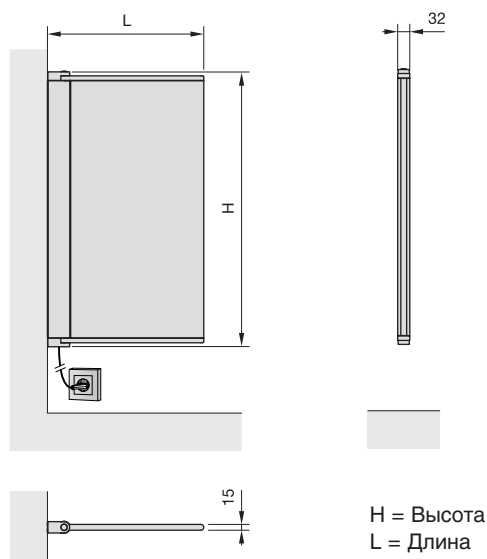

My House of Villeroy & Boch

Planus: электрический
полотенцесушитель

Villeroy & Boch by Zehnder Planus

В переводе с латинского Planus означает "плоский". Электрический полотенцесушитель Planus действительно отличается плоским корпусом с гладкой поверхностью, он также достаточно компактен: 727 мм - высота, 414 мм - длина. Пленочный нагревательный элемент внутри прибора обеспечивает быстрый нагрев поверхности и высокую скорость просушивания. Благодаря встроенному шарниру Planus может поворачиваться на 180 градусов. Прибор оснащен выключателем,

который автоматически отключает электропитание через 1,5 часа, так что контролировать работу полотенцесушителя после включения не потребуется. Planus может быть представлен в одном из четырех вариантов покрытий: матовый белый, вулканик, алюминий и алюминий с сериграфией. Planus монтируют на стену, в том числе и после окончания отделочных работ. В комплекте прилагается - электрический кабель 0,8 м и штекер.

Монтаж полотенцесушителя к стене:

Мощность	250 Вт
Высота	727 мм
Длина	414 мм

Использование:

Преимущества:

- Быстрый нагрев поверхности благодаря встроенному нагревательному элементу
- Прост в использовании - достаточно одного нажатия кнопки
- Автоматический таймер (1,5 часа)
- Низкое энергопотребление
- Поворот на 180 градусов
- Простота монтажа
- В комплекте - электрошнур и штекер