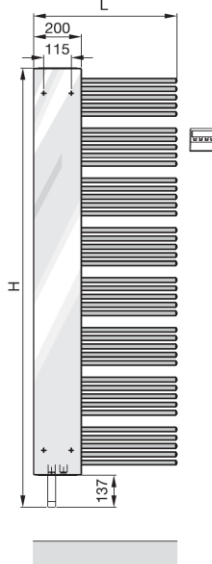

Хромированное исполнение

Модель	H mm	L mm	Теплоотдача			Ехр. n	Мощность электропатрона Ватт	V дм <sup>3</sup>	M кг	Цена
			EN 442 Ватт	70/55/24 Ватт	55/45/24 Ватт					Хром €
YMC-180-60	1766	600	528	368	219	1,33	300	6,7	30	3 108

Левостороннее исполнение

YMER-180-60/RD	1903	600	600	2 764	2 929	3 052
----------------	------	-----	-----	-------	-------	-------

Левостороннее исполнение

YMECL-180-60/RD	1903	600	300	3 754
-----------------	------	-----	-----	-------

**Водяные модели:**

Правостороннее исполнение

**Комбинированные модели:**

**Электрические модели:**

- H = Высота
- L = Длина
- V = Подающая магистраль
- R = Обратная магистраль
- K = Кронштейн
- WA = Расстояние до стены

Размеры указаны в мм