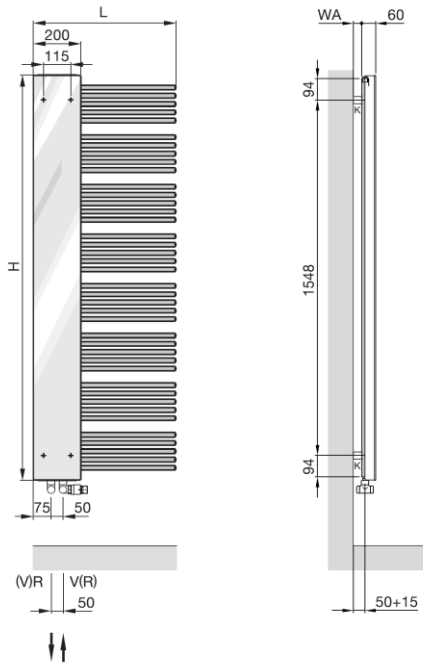

Правостороннее исполнение

YMER-180-60/RD	1903	600	600	2 764	2 929	3 052
----------------	------	-----	-----	-------	-------	-------

Правостороннее исполнение

YMECR-180-60/RD	1903	600	300	3 754
-----------------	------	-----	-----	-------

Левостороннее исполнение

YMER-180-60/RD	1903	600	600	2 764	2 929	3 052
----------------	------	-----	-----	-------	-------	-------

Левостороннее исполнение

YMECL-180-60/RD	1903	600	300	3 754
-----------------	------	-----	-----	-------

**Водяные модели:**

Правостороннее исполнение

**Комбинированные модели:**

**Электрические модели:**

- H = Высота
- L = Длина
- V = Подающая магистраль
- R = Обратная магистраль
- K = Кронштейн
- WA = Расстояние до стены

Размеры указаны в мм